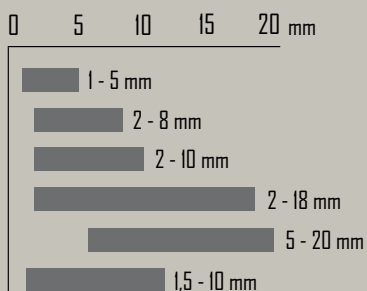

FUGEBREDDER

FineFuge - CeraFill 5
QuickFuge Premium 8
UniversalFuge - CeraFill 10
IndustryFuge - CeraFill 18
RustiqFuge - CeraFill 20
C2 Epoxy