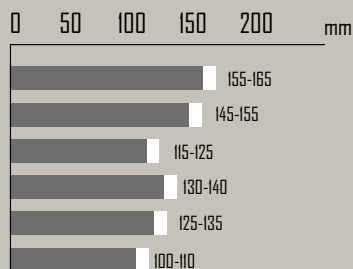

INDENDØRS

PlaneMix 10
PlaneMix 20
PlaneMix 25 exterior
PlaneMix 30
PlaneMix 50*)
PlaneMix 60
PlaneMix S8 rapid
PlaneMix S12 rapid

*) Samt PlaneMix 50 less dust

UDENDØRS

PlaneMix 25 exterior

VÅDRUM

PlaneMix 25 exterior *)
PlaneMix 10 *)
PlaneMix 20 *)
PlaneMix 50 *)
PlaneMix 60 *)
PlaneMix S8 rapid *)
PlaneMix S12 rapid *)

*) Kræver vådrumsmembran

GULVVARME

PlaneMix 10
PlaneMix 20
PlaneMix 25 exterior
PlaneMix 30
PlaneMix 50
PlaneMix 60
PlaneMix S8 rapid
PlaneMix S12 rapid

FLYDEEVNE

PlaneMix 10
PlaneMix 20
PlaneMix 25 exterior
PlaneMix 30
PlaneMix 50
PlaneMix 60