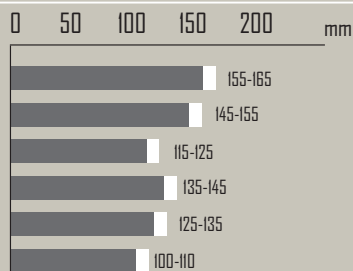

INDENDØRS

PlaneMix 10
PlaneMix 20
PlaneMix 25 exterior
PlaneMix 30
PlaneMix 50*)
PlaneMix 60
PlaneMix S8 rapid
PlaneMix S12 rapid

*) Samt PlaneMix 50 less dust

UDENDØRS

PlaneMix 25 exterior

VÅDRUM

PlaneMix 25 exterior *)
PlaneMix 10 *)
PlaneMix 20 *)
PlaneMix 50 *)
PlaneMix 60 *)
PlaneMix S8 rapid *)
PlaneMix S12 rapid *)

*) Kræver membran

GULVVARME

PlaneMix 10
PlaneMix 20
PlaneMix 25 exterior
PlaneMix 30
PlaneMix 50
PlaneMix 60
PlaneMix S8 rapid
PlaneMix S12 rapid

FLYDEEVNE

PlaneMix 10
PlaneMix 20
PlaneMix 25
PlaneMix 30
PlaneMix 50
PlaneMix 60

ANVENDELSESTID

PlaneMix 10
PlaneMix 20
PlaneMix 25
PlaneMix 30
PlaneMix 50
PlaneMix 60

BELÆGNINGSKLAR

PlaneMix 10
PlaneMix 20
PlaneMix 25
PlaneMix 30
PlaneMix 50
PlaneMix 60
PlaneMix S8
PlaneMix S12

GANGBAR