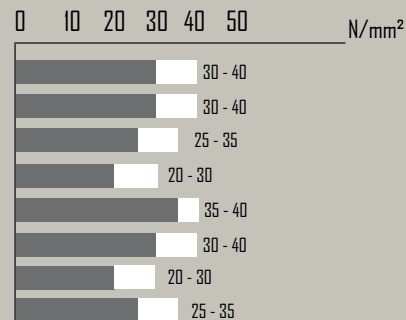

TRYKSTYRKE

PlaneMix 10
PlaneMix 20
PlaneMix 25 exterior
PlaneMix 30
PlaneMix 50
PlaneMix 60
PlaneMix S8 rapid
PlaneMix S12 rapid