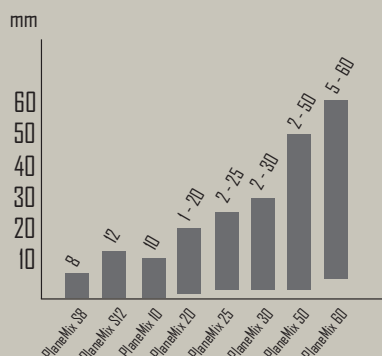

ANVENDELSESTID

PlaneMix 10
PlaneMix 20
PlaneMix 25
PlaneMix 30
PlaneMix 50
PlaneMix 60

BELÆGNINGSKLAR

PlaneMix 10
PlaneMix 20
PlaneMix 25
PlaneMix 30
PlaneMix 50
PlaneMix 60
PlaneMix S8
PlaneMix S12

GANGBAR

PlaneMix 10
PlaneMix 20
PlaneMix 25
PlaneMix 30
PlaneMix 50
PlaneMix 60
PlaneMix S8
PlaneMix S12

EGNET UDEN TOPBELÆGNING

PlaneMix 20
PlaneMix 50

EGNET TIL FALDOPBYGNING

PlaneMix 50
PlaneMix 60

FULDT BELASTBAR

PlaneMix 10
PlaneMix 20
PlaneMix 25
PlaneMix 30
PlaneMix 50
PlaneMix 60
PlaneMix S8
PlaneMix S12

LAGTYKKELSE

TRYKSTYRKE

PlaneMix 10
PlaneMix 20
PlaneMix 25
PlaneMix 30
PlaneMix 50
PlaneMix 60
PlaneMix S8
PlaneMix S12