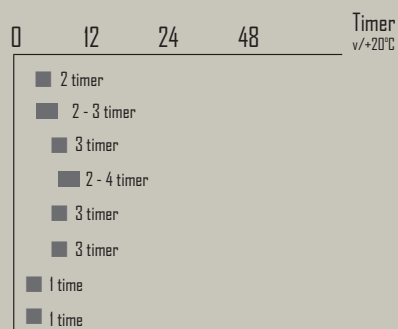

GANGBAR

PlaneMix 10
PlaneMix 20
PlaneMix 25
PlaneMix 30
PlaneMix 50
PlaneMix 60
PlaneMix S8
PlaneMix S12