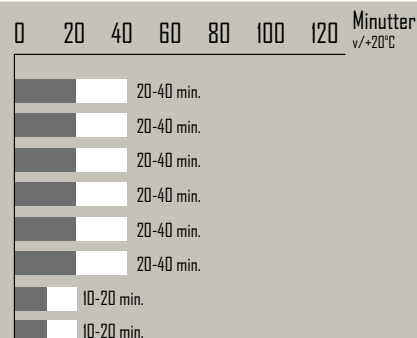

ANVENDELSESTID

PlaneMix 10
PlaneMix 20
PlaneMix 25 exterior
PlaneMix 30
PlaneMix 50
PlaneMix 60
PlaneMix S8 rapid
PlaneMix S12 rapid