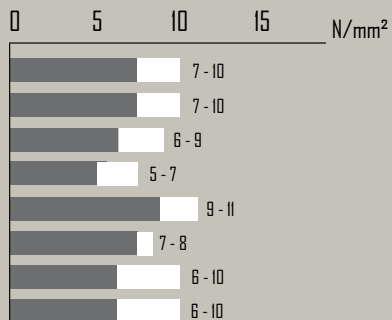

## LAGTYKKELSE

## FULDT BELASTBAR

PlaneMix 10  
PlaneMix 20  
PlaneMix 25 exterior  
PlaneMix 30  
PlaneMix 50  
PlaneMix 60  
PlaneMix S8 rapid  
PlaneMix S12 rapid

## BØJNINGSTRÆKSTYRKE

PlaneMix 10  
PlaneMix 20  
PlaneMix 25 exterior  
PlaneMix 30  
PlaneMix 50  
PlaneMix 60  
PlaneMix S8 rapid  
PlaneMix S12 rapid