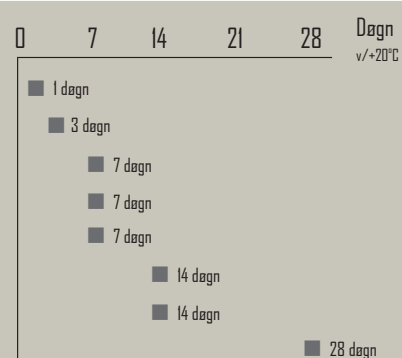

RÆKKEEVNE

LetFix
QuickFix premium
LetFix Universal
ProFix
CombiQuickFix
CombiFix
ReadyFlex
NormalFix

FARVE

FORBRUG

FLISEFORMAT	LetFix / less dust	ProFix	CombiFix	LetFix Universal	QuickFix premium
< 50 mm	Forbrug kg/m ² ved tandstørrelse 4 x 4 mm				
	0,9	1,0	1,1	1,0	1,0
50-200 mm	Forbrug kg/m ² ved tandstørrelse 6 x 6 mm				
	1,4	1,5	1,7	1,5	1,5
200-300 mm	Forbrug kg/m ² ved tandstørrelse 8 x 8 mm				
	1,8	1,9	2,2	1,9	2,0
>300 mm	Forbrug kg/m ² ved tandstørrelse 10 x 10 mm				
	2,3	2,4	2,8	2,4	2,5