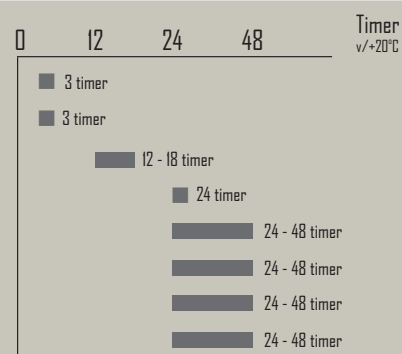

GANGBAR

QuickFix premium
CombiQuickFix
ProFix
LetFix
LetFix Universal
CombiFix
NormalFix
ReadyFlex