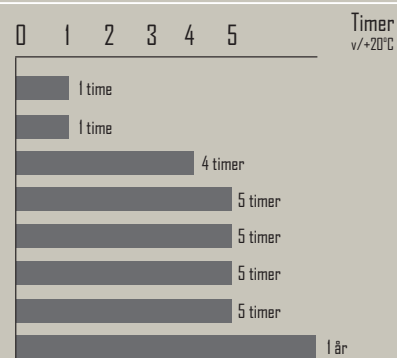

INDENDØRS

LetFix / LetFix less dust
ProFix
QuickFix premium
LetFix Universal
CombiFix
CombiQuickFix
NormalFix
ReadyFlex

UDENDØRS

LetFix / LetFix less dust
ProFix
NormalFix
LetFix Universal
CombiFix
CombiQuickFix

VÅDRUM

ProFix
LetFix
CombiFix
LetFix Universal

GULVVARME

ProFix
QuickFix premium
LetFix / LetFix less dust
CombiQuickFix
LetFix Universal
CombiFix

VÆG

LetFix
ReadyFlex
LetFix Universal
QuickFix premium
NormalFix
CombiFix
ProFix
CombiQuickFix

ANVENDELSESTID

CombiQuickFix
QuickFix premium
ProFix
LetFix
LetFix Universal
CombiFix
NormalFix
ReadyFlex