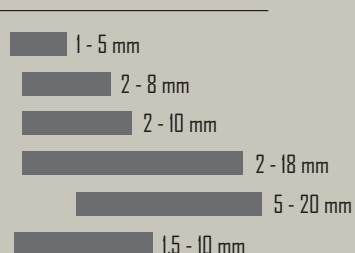

FUGEBREDDER

FineFuge - CeraFill 5
QuickFuge Premium 8
UniversalFuge - CeraFill 10
IndustryFuge - CeraFill 18
RustiqFuge - CeraFill 20
C2 Epoxy

0 5 10 15 20 mm