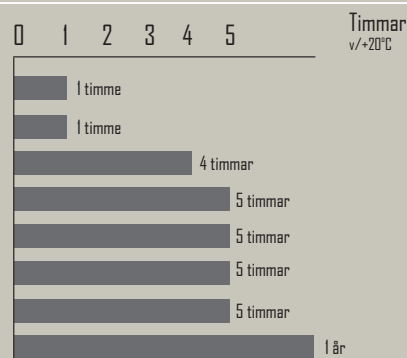

INOMHUS

LetFix / LetFix less dust
ProFix
QuickFix premium
LetFix Universal
CombiFix
CombiQuickFix
NormalFix
ReadyFlex

UTOMHUS

LetFix / LetFix less dust
ProFix
NormalFix
LetFix Universal
CombiFix
CombiQuickFix

VÅTRUM

ProFix
LetFix / LetFix less dust
CombiFix
LetFix Universal

GOLVVÄRME

ProFix
QuickFix premium
LetFix / LetFix less dust
CombiQuickFix
LetFix Universal
CombiFix

VÄGG

LetFix
LetFix Universal
QuickFix premium
NormalFix
CombiFix
ProFix
CombiQuickFix

ANVÄNDNINGSTID

CombiQuickFix
QuickFix premium
ProFix
LetFix / LetFix less dust
LetFix Universal
CombiFix
NormalFix
ReadyFlex