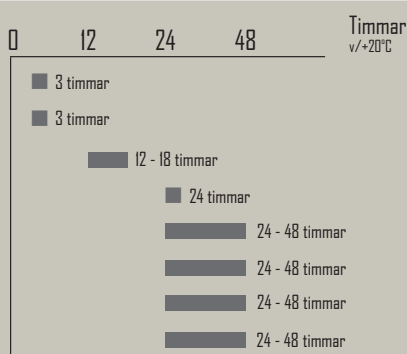

GÅNGBAR

QuickFix premium
CombiQuickFix
ProFix
LetFix / LetFix less dust
LetFix Universal
CombiFix
NormalFix
ReadyFlex