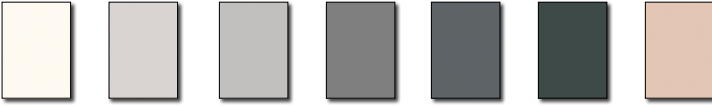

# Fogfärger

## Alfix CeraFill 5 colour

Brillantvit Ljusgrå

## Alfix QuickFuge 8 premium

Vit Ljusgrå Stålgrå Koksgrå Antracitgrå Svartgrå Jura beige

FÖR  
KÄNSLIGA  
NATURSTEN