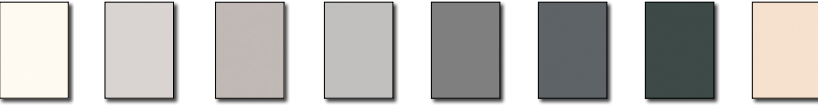

## Alfix CeraFill 5 colour

Brillantvit Ljusgrå

## Alfix QuickFuge 8 premium

Vit Ljusgrå Stålgrå Koksgrå Antracitgrå Svartgrå Jura beige

FÖR  
KÄNSLIGA  
NATURSTEN

## Alfix UniversalFuge - CeraFill 10

Grå Vit Ljusgrå Manhattan Stålgrå Koksgrå Antracitgrå Svartgrå Ljus beige