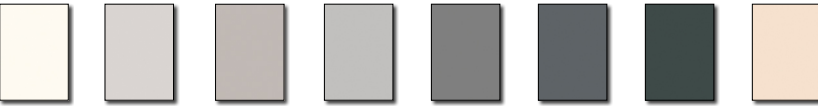

Fogfärger

Alfix CeraFill 5 colour

Brillantvit Ljusgrå

Alfix QuickFuge 8 premium

Vit Ljusgrå Stålgrå Koksgrå Antrazitgrå Svartgrå Jura beige

FÖR KÄNSLIGA NATURSTEN

Alfix CeraFill 10 colour

Grå Vit Ljusgrå Stålgrå Koksgrå Antrazitgrå Svartgrå Ljus beige

Alfix CeraFill 16 classic

Ljusgrå Grå Stålgrå Koksgrå

Alfix CeraFill 18 resistant

Grå

Alfix CeraFill 20

Ljusgrå Grå

Alfix C2 Epoxy

Grå

Färger på begäran. Måste förväntas leveranstiden.

Vit Beige Ljusgrå Antrazitgrå

Alfix M-Silicon

Brillantvit Ljusgrå Grå Stålgrå Koksgrå Antrazitgrå Svartgrå Ljus beige Jura beige

Alfix P-Silicon

Grå

Alfix S-Silicon